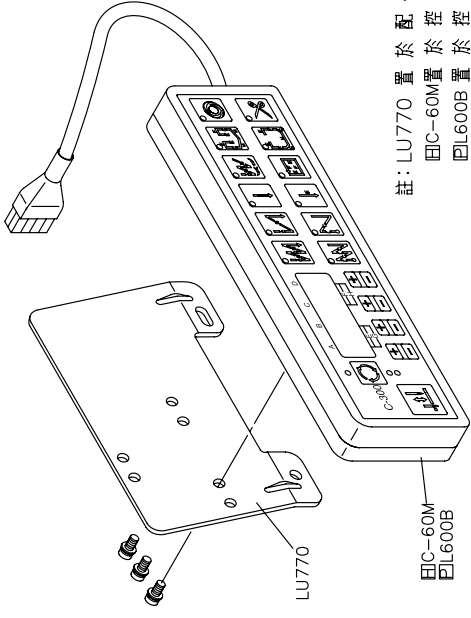

SIRUBA®

銀爺牌工業用縫紉機

INDUSTRIAL SEWING MACHINE

DL889K

零件圖 PARÇA LİSTESİ

高林股份有限公司
KAULIN MFG. CO., LTD.

MODEL	OPERATING PANEL	NEEDLE PLATE	FEED DOG	PRESSER FOOT	HOOK ASM	BOBBIN CASE ASM	BOBBIN	NEEDLE	HAND WHEEL	SHAFT	MOTOR
機型 (微油)	操作盒	針板	送具	押具	梭頭	梭殼	梭子	針號	皮帶輪	心軸	馬達
DL889K-M1A-0	C60M	E806D	D806D	P701	G121	G202	G303	DB*1#11	LH735D-A	LH749	HT502HE
DL889K-M1A-1		E806	D806	P701							
DL889K-M1A-2		E807D	D807D	P711	G126	G202	G303	DP*5#19	LH735D-A	LH749	HT502HE
DL889K-M1A-3		E807	D807	P711							
DL889K-M1-0	厚布料										
DL889K-M1-1											
DL889K-M1-2											
DL889K-M1-3											
DL889K-H1A-0											
DL889K-H1A-1											
DL889K-H1A-2											
DL889K-H1A-3											
DL889K-H1-0											
DL889K-H1-1											
DL889K-H1-2											
DL889K-H1-3											

LU GRUP İÇİN PARÇA LİSTESİ

LL GRUP İÇİN PARÇA LİSTESİ

LU GRUP İÇİN PARÇA LİSTESİ

LU GRUP İÇİN PARÇA LİSTESİ

註：LU770 置於配件箱內
 ILC-60M 置於控制箱內
 IL600B 置於控制箱內

LU GRUP İÇİN PARÇA LİSTESİ

LU GRUP İÇİN PARÇA LİSTESİ