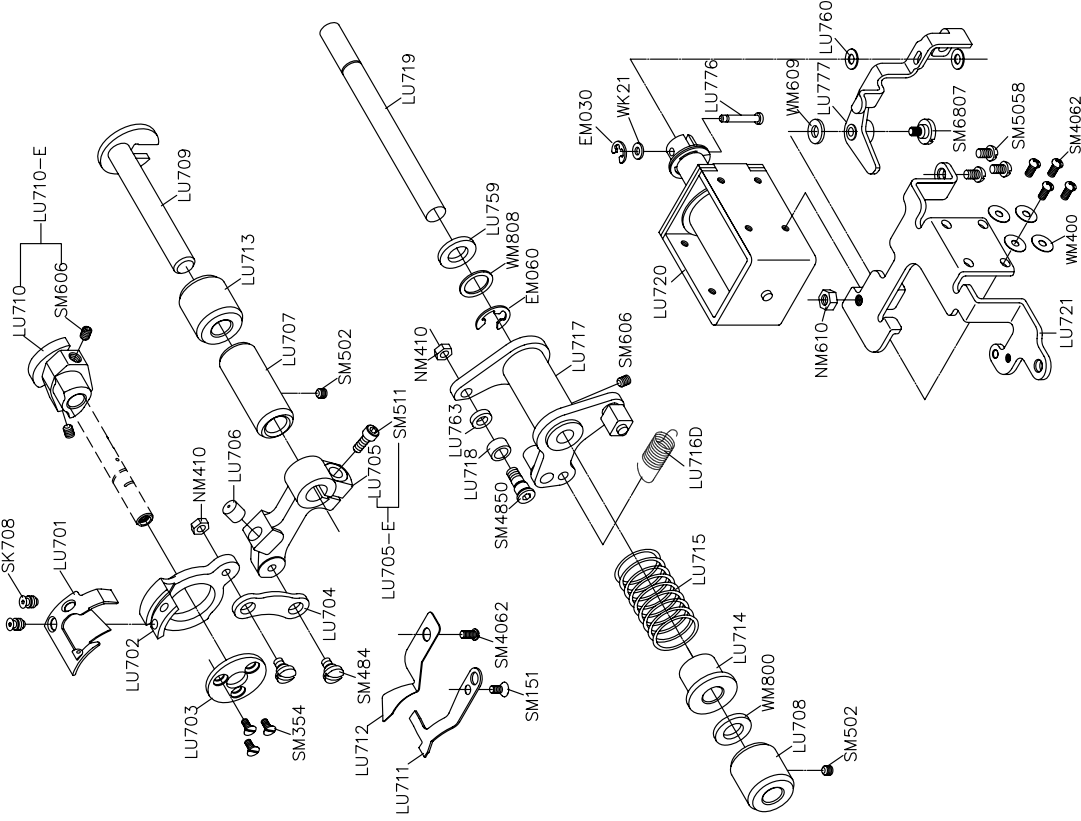

SIRUBA®

銀爺牌工業用縫紉機

INDUSTRIAL SEWING MACHINE

DL889K

零件圖 PARÇA LİSTESİ

高林股份有限公司
KAULIN MFG. CO., LTD.

MODEL	OPERATING PANEL	NEEDLE PLATE	FEED DOG	PRESSER FOOT	HOOK ASM	BOBBIN CASE ASM	BOBBIN	NEEDLE	HAND WHEEL	SHAFT	MOTOR
機型 (微油)	操作盒	針板	送具	押具	梭頭	梭殼	梭子	針號	皮帶輪	心軸	馬達
DL889K-M1A-0	C60M	E806D	D806D	P701	G121	G202	G303	DB*1#11	LH735D-A	LH749	HT502HE
DL889K-M1A-1		E806	D806	P701							
DL889K-M1A-2		E807D	D807D	P711	G126	G202	G303	DP*5#19	LH735D-A	LH749	HT502HE
DL889K-M1A-3		E807	D807	P711							
DL889K-M1-0	厚布料										
DL889K-M1-1											
DL889K-M1-2											
DL889K-M1-3											
DL889K-H1A-0											
DL889K-H1A-1											
DL889K-H1A-2											
DL889K-H1A-3											
DL889K-H1-0											
DL889K-H1-1											
DL889K-H1-2											
DL889K-H1-3											

* 材料 (DL889K-LXX-X) △ 厚料 (DL889K-HXX-X)
 ○ 中厚 (DL889K-MXX-X)

LA GRUP İÇİN PARÇA LİSTESİ

LA GRUP İÇİN PARÇA LİSTESİ

LB GRUP İÇİN PARÇA LİSTESİ

LC GRUP İÇİN PARÇA LİSTESİ

LD GRUP İÇİN PARÇA LİSTESİ

LE GRUP İÇİN PARÇA LİSTESİ

LY GRUP İÇİN PARÇA LİSTESİ

LZ GRUP İÇİN PARÇA LİSTESİ

LY01		LY03		YM04*2		LY05*2		LY701*2		LY702*2	
LY703K		LY704K		LY705		LY707		LY20*4		LY21-A	
G3XX*2		KZ03*1		GM Y01		LY23H		LY35		KY03	
KY04		LY33		LY34		LY35		LY35		LY35	
針*2		MY09		KY10		MY10		MY11		MY12	
			1.5	2	2.5	3	4	4	5		

THREAD STAND GRUP İÇİN PARÇA LİSTESİ

DL889K

高林股份有限公司 KAULIN MFG. CO., LTD.