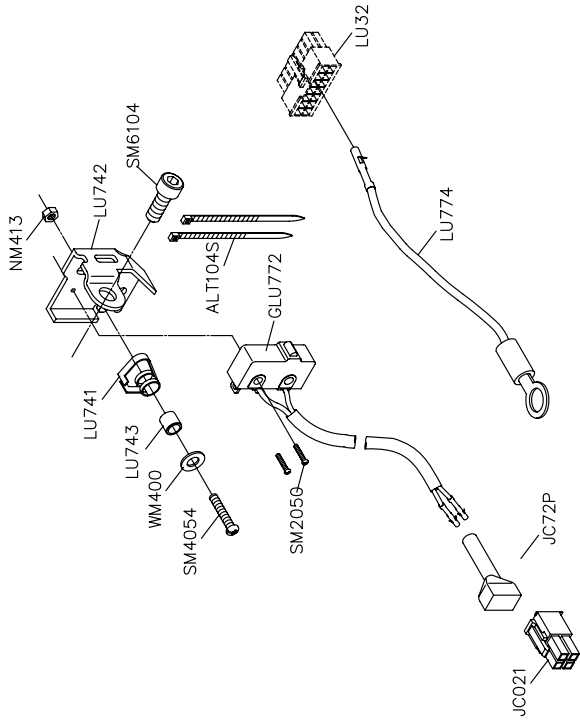

SIRUBA®

銀爺牌工業用縫紉機

INDUSTRIAL SEWING MACHINE

DL889K

零件圖 PARÇA LİSTESİ

高林股份有限公司
KAULIN MFG. CO., LTD.

MODEL	OPERATING PANEL	NEEDLE PLATE	FEED DOG	PRESSER FOOT	HOOK ASM	BOBBIN CASE ASM	BOBBIN	NEEDLE	HAND WHEEL	SHAFT	MOTOR
機型 (微油)	操作盒	針板	送具	押具	梭頭	梭殼	梭子	針號	皮帶輪	心軸	馬達
DL889K-M1A-0	C60M	E806D	D806D	P701	G121	G202	G303	DB*1#11	LH735D-A	LH749	HT502HE
DL889K-M1A-1		E806	D806	P701							
DL889K-M1A-2		E807D	D807D	P711	G126	G202	G303	DP*5#19	LH735D-A	LH749	HT502HE
DL889K-M1A-3		E807	D807	P711							
DL889K-M1-0	厚布料										
DL889K-M1-1											
DL889K-M1-2											
DL889K-M1-3											
DL889K-H1A-0											
DL889K-H1A-1											
DL889K-H1A-2											
DL889K-H1A-3											
DL889K-H1-0											
DL889K-H1-1											
DL889K-H1-2											
DL889K-H1-3											

* 材料 (DL889K-LXX-X) △ 厚料 (DL889K-HXX-X)
 ○ 中厚 (DL889K-MXX-X)

LA GRUP İÇİN PARÇA LİSTESİ

LA GRUP İÇİN PARÇA LİSTESİ

LB GRUP İÇİN PARÇA LİSTESİ

LC GRUP İÇİN PARÇA LİSTESİ

LD GRUP İÇİN PARÇA LİSTESİ

LE GRUP İÇİN PARÇA LİSTESİ

LU GRUP İÇİN PARÇA LİSTESİ

LL GRUP İÇİN PARÇA LİSTESİ

LU GRUP İÇİN PARÇA LİSTESİ

LU GRUP İÇİN PARÇA LİSTESİ

註：LU770 置於配件箱內
 ILC-60M 置於控制箱內
 IL600B 置於控制箱內

LU GRUP İÇİN PARÇA LİSTESİ

LU GRUP İÇİN PARÇA LİSTESİ

LY GRUP İÇİN PARÇA LİSTESİ

LZ GRUP İÇİN PARÇA LİSTESİ

LY01		LY03		YM04*2		LY05*2		LY701*2		LY702*2	
LY703K		LY704K		LY705		LY707		LY20*4		LY21-A	
G3XX*2		KZ03*1		GM Y01		LY23H		LY35		KY03	
KY04		LY33		LY34		LY35		LY35		LY35	
針*2		MY09		KY10		MY10		MY11		MY12	
			1.5	2	2.5	3	4	4	5		