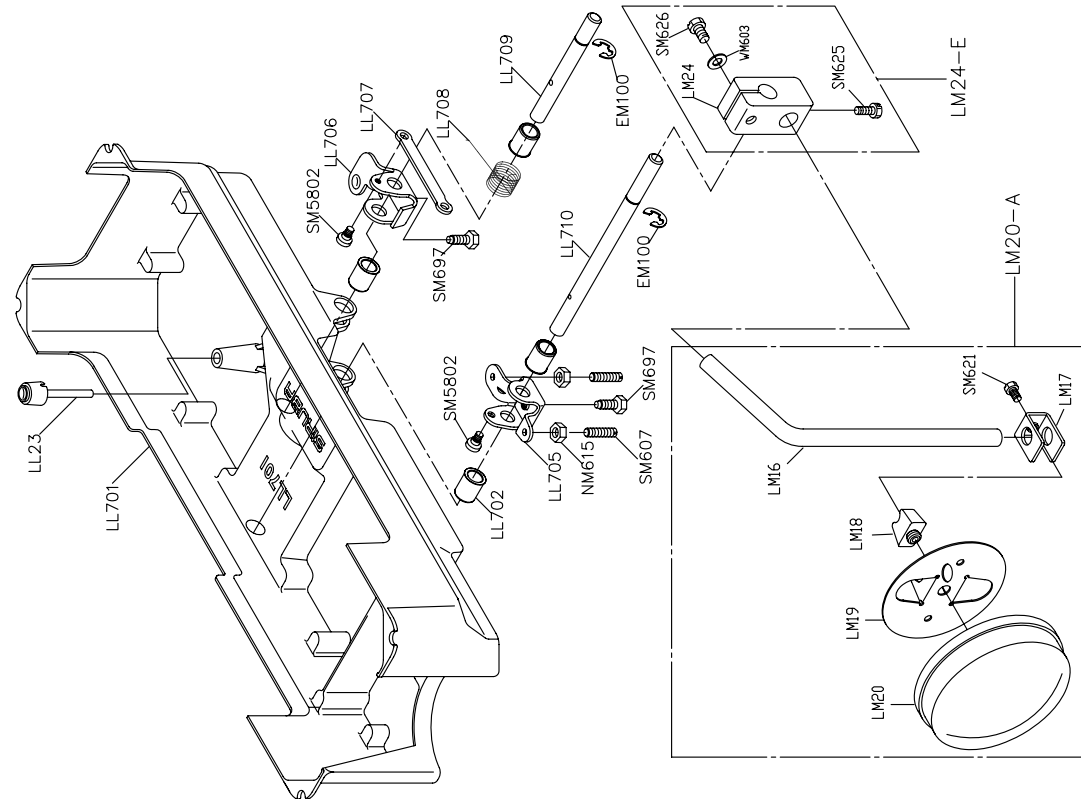

LL GRUP İÇİN PARÇA LİSTESİ