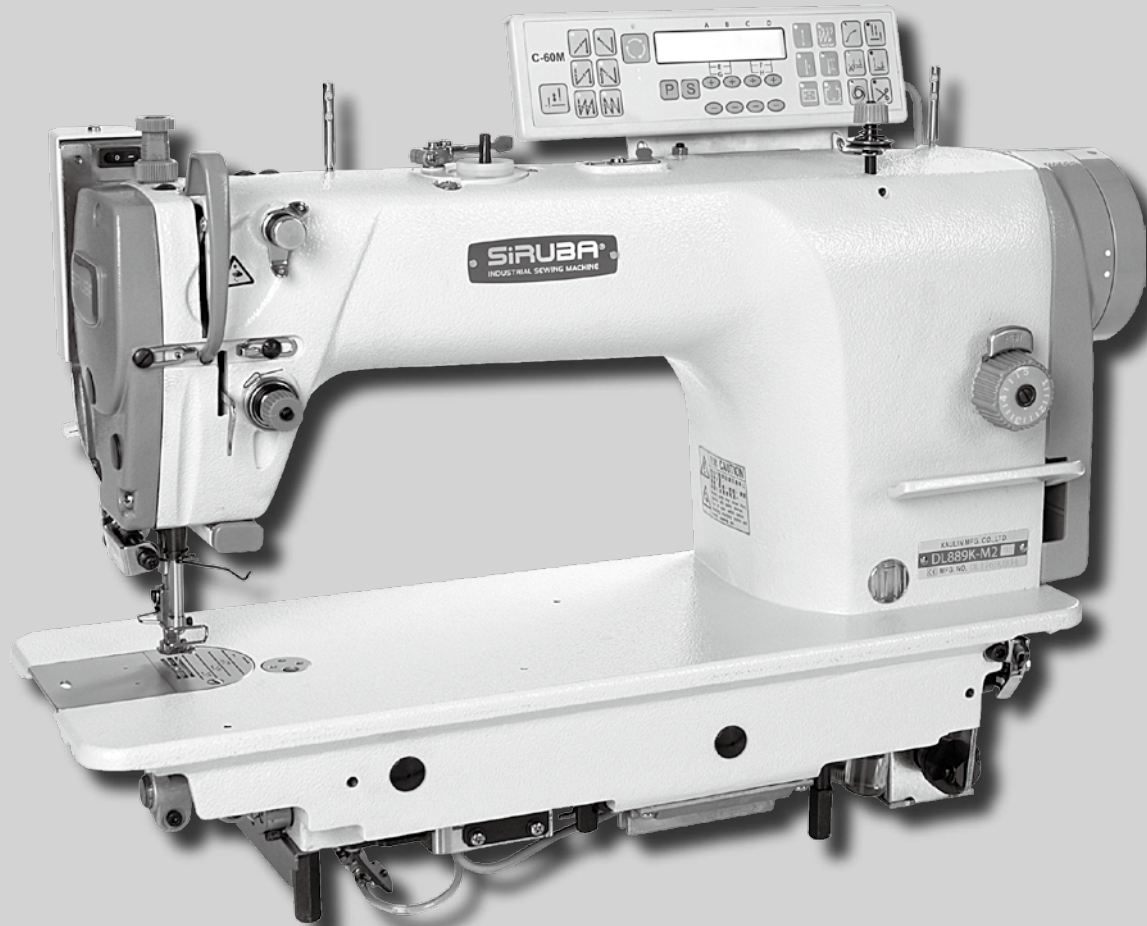

SIRUBA®

銀爺牌工業用縫紉機

INDUSTRIAL SEWING MACHINE

DL889K

零件圖 PARÇA LİSTESİ

高林股份有限公司
KAULIN MFG. CO., LTD.

MODEL	OPERATING PANEL	NEEDLE PLATE	FEED DOG	PRESSER FOOT	HOOK ASM	BOBBIN CASE ASM	BOBBIN	NEEDLE	HAND WHEEL	SHAFT	MOTOR
機型 (微油)	操作盒	針板	送具	押具	梭頭	梭殼	梭子	針號	皮帶輪	心軸	馬達
DL889K-M1A-0	C60M	E806D	D806D	P701	G121	G202	G303	DB*1#11	LH735D-A	LH749	HT502HE
DL889K-M1A-1		E806	D806	P701							
DL889K-M1A-2		E807D	D807D	P711	G126	G202	G303	DP*5#19	LH735D-A	LH749	HT502HE
DL889K-M1A-3		E807	D807	P711							
DL889K-M1-0	厚布料										
DL889K-M1-1											
DL889K-M1-2											
DL889K-M1-3											
DL889K-H1A-0											
DL889K-H1A-1											
DL889K-H1A-2											
DL889K-H1A-3											
DL889K-H1-0											
DL889K-H1-1											
DL889K-H1-2											
DL889K-H1-3											