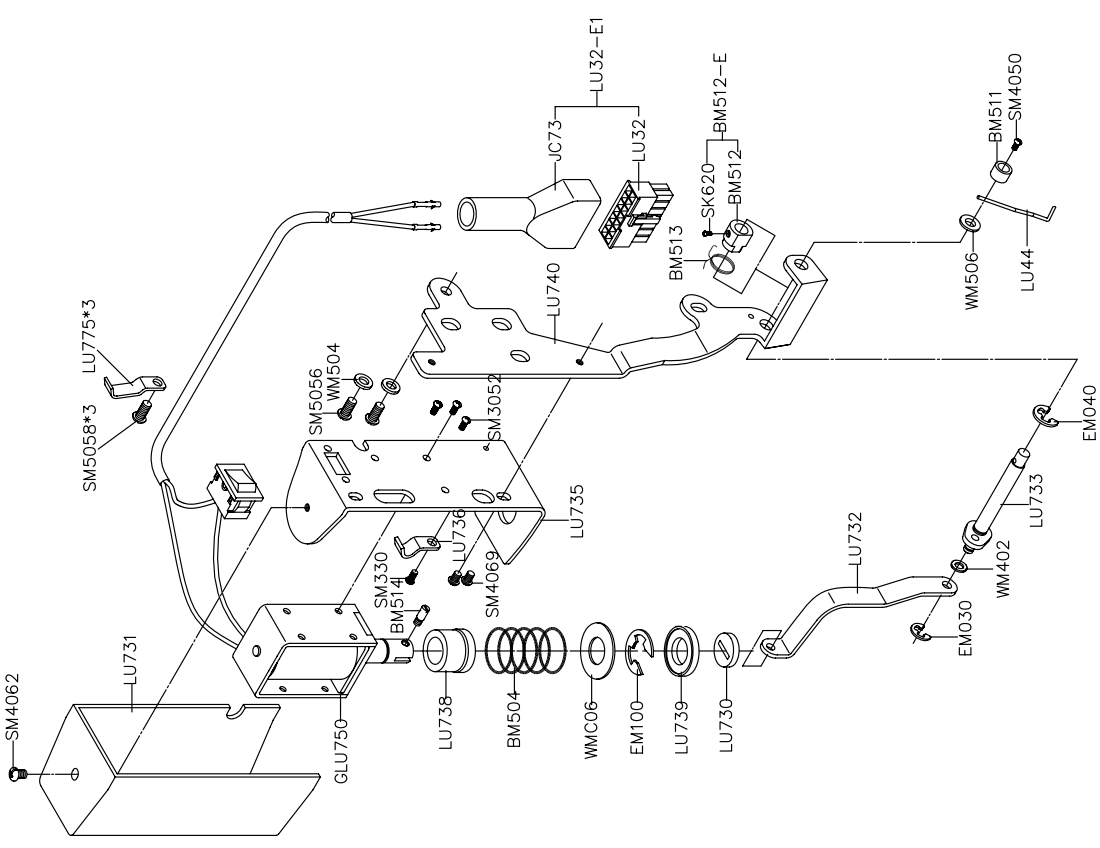

SIRUBA®

銀爺牌工業用縫紉機

INDUSTRIAL SEWING MACHINE

DL889K

零件圖 PARÇA LİSTESİ

高林股份有限公司
KAULIN MFG. CO., LTD.

MODEL	OPERATING PANEL	NEEDLE PLATE	FEED DOG	PRESSER FOOT	HOOK ASM	BOBBIN CASE ASM	BOBBIN	NEEDLE	HAND WHEEL	SHAFT	MOTOR
機型 (微油)	操作盒	針板	送具	押具	梭頭	梭殼	梭子	針號	皮帶輪	心軸	馬達
DL889K-M1A-0	C60M	E806D	D806D	P701	G121	G202	G303	DB*1#11	LH735D-A	LH749	HT502HE
DL889K-M1A-1		E806	D806	P701							
DL889K-M1A-2		E807D	D807D	P711	G126	G202	G303	DP*5#19	LH735D-A	LH749	HT502HE
DL889K-M1A-3		E807	D807	P711							
DL889K-M1-0	厚布料										
DL889K-M1-1											
DL889K-M1-2											
DL889K-M1-3											
DL889K-H1A-0											
DL889K-H1A-1											
DL889K-H1A-2											
DL889K-H1A-3											
DL889K-H1-0											
DL889K-H1-1											
DL889K-H1-2											
DL889K-H1-3											

LU GRUP İÇİN PARÇA LİSTESİ

LL GRUP İÇİN PARÇA LİSTESİ

LU GRUP İÇİN PARÇA LİSTESİ

LU GRUP İÇİN PARÇA LİSTESİ

註：LU770 置於配件箱內
 ILC-60M 置於控制箱內
 IL600B 置於控制箱內

LU GRUP İÇİN PARÇA LİSTESİ

LU GRUP İÇİN PARÇA LİSTESİ

LY GRUP İÇİN PARÇA LİSTESİ

LZ GRUP İÇİN PARÇA LİSTESİ

LY01		LY03		YM04*2		LY05*2		LY701*2		LY702*2	
LY703K		LY704K		LY705		LY707		LY20*4		LY21-A	
G3XX*2		KZ03*1		GM Y01		LY23H		LY35		KY03	
KY04		LY33		LY34		LY35		LY35		LY35	
針*2		MY09		KY10		MY10		MY11		MY12	
			1.5	2	2.5	3	4	4	5		