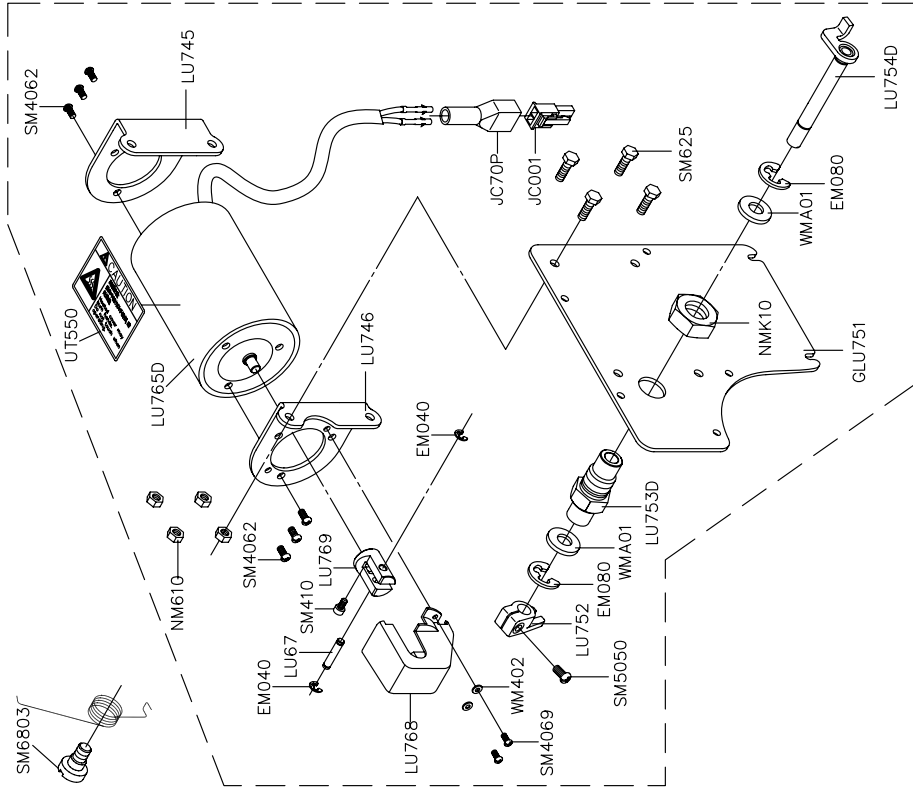

SIRUBA®

銀爺牌工業用縫紉機

INDUSTRIAL SEWING MACHINE

DL889K

零件圖 PARÇA LİSTESİ

高林股份有限公司
KAULIN MFG. CO., LTD.

MODEL	OPERATING PANEL	NEEDLE PLATE	FEED DOG	PRESSER FOOT	HOOK ASM	BOBBIN CASE ASM	BOBBIN	NEEDLE	HAND WHEEL	SHAFT	MOTOR
機型 (微油)	操作盒	針板	送具	押具	梭頭	梭殼	梭子	針號	皮帶輪	心軸	馬達
DL889K-M1A-0	C60M	E806D	D806D	P701	G121	G202	G303	DB*1#11	LH735D-A	LH749	HT502HE
DL889K-M1A-1		E806	D806	P701							
DL889K-M1A-2		E807D	D807D	P711	G126	G202	G303	DP*5#19	LH735D-A	LH749	HT502HE
DL889K-M1A-3		E807	D807	P711							
DL889K-M1-0	厚布料										
DL889K-M1-1											
DL889K-M1-2											
DL889K-M1-3											
DL889K-H1A-0											
DL889K-H1A-1											
DL889K-H1A-2											
DL889K-H1A-3											
DL889K-H1-0											
DL889K-H1-1											
DL889K-H1-2											
DL889K-H1-3											

LU GRUP İÇİN PARÇA LİSTESİ

LL GRUP İÇİN PARÇA LİSTESİ

LU GRUP İÇİN PARÇA LİSTESİ

LU GRUP İÇİN PARÇA LİSTESİ

註：LU770 置於配件箱內
 ILC-60M 置於控制箱內
 IL600B 置於控制箱內

LU GRUP İÇİN PARÇA LİSTESİ

LU GRUP İÇİN PARÇA LİSTESİ

LY GRUP İÇİN PARÇA LİSTESİ

LZ GRUP İÇİN PARÇA LİSTESİ

LY01		LY03		YM04*2		LY05*2		LY701*2		LY702*2	
LY703K		LY704K		LY705		LY707		LY20*4		LY21-A	
G3XX*2		KZ03*1		GM Y01		LY23H		LY35		KY03	
KY04		LY33		LY34		LY35		LY35		LY35	
針*2		MY09		KY10		MY10		MY11		MY12	
			1.5	2	2.5	3	4	4	5		