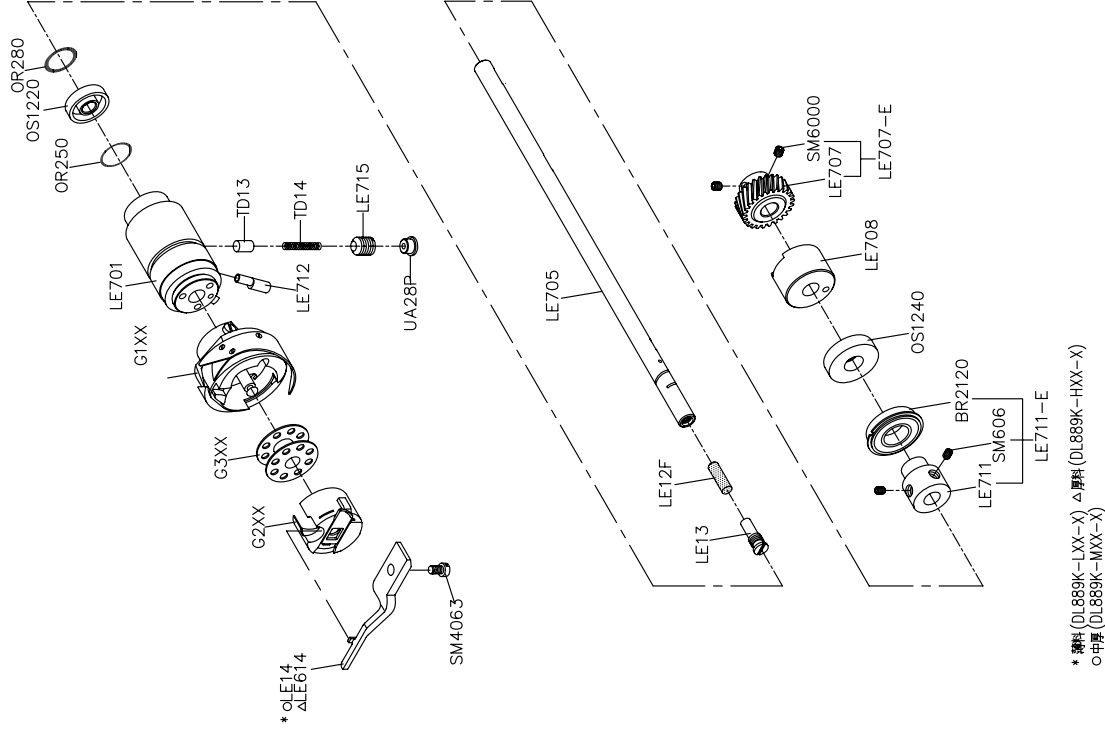

SIRUBA®

銀爺牌工業用縫紉機

INDUSTRIAL SEWING MACHINE

DL889K

零件圖 PARÇA LİSTESİ

高林股份有限公司
KAULIN MFG. CO., LTD.

MODEL	OPERATING PANEL	NEEDLE PLATE	FEED DOG	PRESSER FOOT	HOOK ASM	BOBBIN CASE ASM	BOBBIN	NEEDLE	HAND WHEEL	SHAFT	MOTOR
機型 (微油)	操作盒	針板	送具	押具	梭頭	梭殼	梭子	針號	皮帶輪	心軸	馬達
DL889K-M1A-0	C60M	E806D	D806D	P701	G121	G202	G303	DB*1#11	LH735D-A	LH749	HT502HE
DL889K-M1A-1		E806	D806	P701							
DL889K-M1A-2		E807D	D807D	P711	G126	G202	G303	DP*5#19	LH735D-A	LH749	HT502HE
DL889K-M1A-3		E807	D807	P711							
DL889K-M1-0	厚布料										
DL889K-M1-1											
DL889K-M1-2											
DL889K-M1-3											
DL889K-H1A-0											
DL889K-H1A-1											
DL889K-H1A-2											
DL889K-H1A-3											
DL889K-H1-0											
DL889K-H1-1											
DL889K-H1-2											
DL889K-H1-3											

* 材料 (DL889K-LXX-X) △ 厚料 (DL889K-HXX-X)
 ○ 中厚 (DL889K-MXX-X)

LA GRUP İÇİN PARÇA LİSTESİ

LA GRUP İÇİN PARÇA LİSTESİ

LB GRUP İÇİN PARÇA LİSTESİ

LC GRUP İÇİN PARÇA LİSTESİ

LD GRUP İÇİN PARÇA LİSTESİ

LE GRUP İÇİN PARÇA LİSTESİ

LU GRUP İÇİN PARÇA LİSTESİ

LL GRUP İÇİN PARÇA LİSTESİ

LU GRUP İÇİN PARÇA LİSTESİ

LU GRUP İÇİN PARÇA LİSTESİ

註：LU770 置於配件箱內
 ILC-60M 置於控制箱內
 IL600B 置於控制箱內

LU GRUP İÇİN PARÇA LİSTESİ

LU GRUP İÇİN PARÇA LİSTESİ

LY GRUP İÇİN PARÇA LİSTESİ

LZ GRUP İÇİN PARÇA LİSTESİ

LY01		LY03		YM04*2		LY05*2		LY701*2		LY702*2	
LY703K		LY704K		LY705		LY707		LY20*4		LY21-A	
G3XX*2		KZ03*1		GM Y01		LY23H		LY35		KY03	
KY04		LY33		LY34		LY35		LY35		LY35	
針*2		MY09		KY10		MY10		MY11		MY12	
			1.5	2	2.5	3	4	4	5		