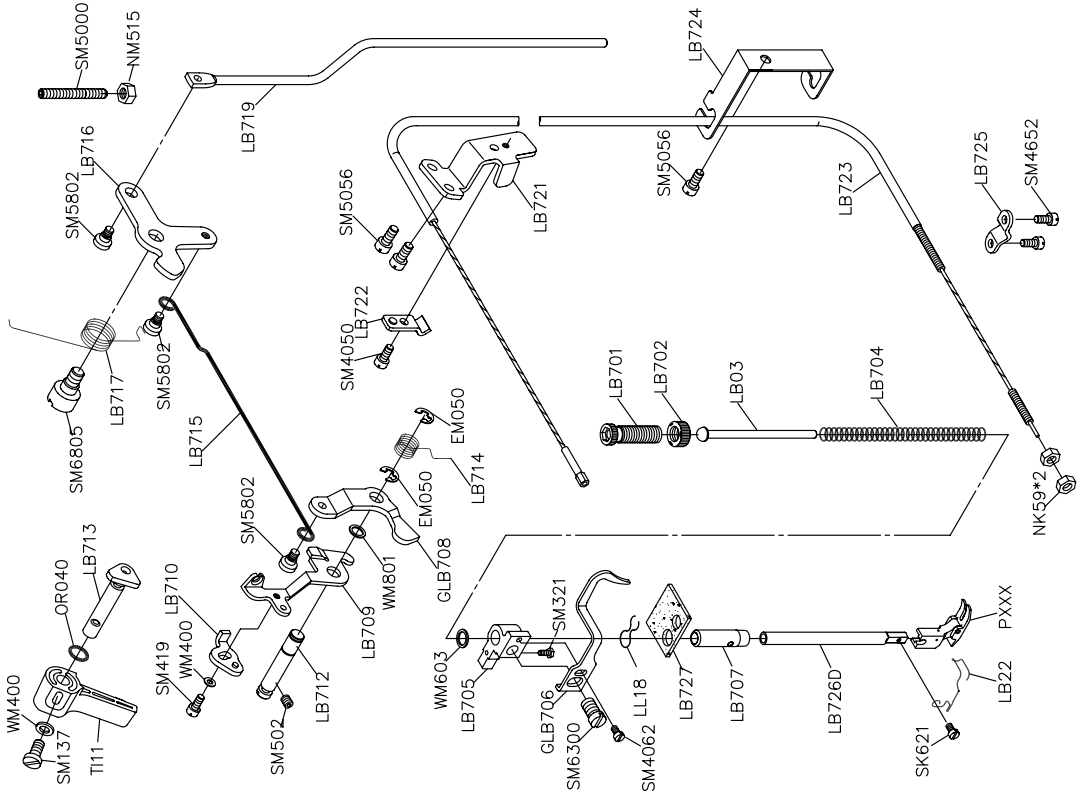

SIRUBA®

銀爺牌工業用縫紉機

INDUSTRIAL SEWING MACHINE

DL889K

零件圖 PARÇA LİSTESİ

高林股份有限公司
KAULIN MFG. CO., LTD.

MODEL	OPERATING PANEL	NEEDLE PLATE	FEED DOG	PRESSER FOOT	HOOK ASM	BOBBIN CASE ASM	BOBBIN	NEEDLE	HAND WHEEL	SHAFT	MOTOR
機型 (微油)	操作盒	針板	送具	押具	梭頭	梭殼	梭子	針號	皮帶輪	心軸	馬達
DL889K-M1A-0	C60M	E806D	D806D	P701	G121	G202	G303	DB*1#11	LH735D-A	LH749	HT502HE
DL889K-M1A-1		E806	D806	P701							
DL889K-M1A-2		E807D	D807D	P711	G126	G202	G303	DP*5#19	LH735D-A	LH749	HT502HE
DL889K-M1A-3		E807	D807	P711							
DL889K-M1-0	厚布料										
DL889K-M1-1											
DL889K-M1-2											
DL889K-M1-3											
DL889K-H1A-0											
DL889K-H1A-1											
DL889K-H1A-2											
DL889K-H1A-3											
DL889K-H1-0											
DL889K-H1-1											
DL889K-H1-2											
DL889K-H1-3											

* 材料 (DL889K-LXX-X) △ 厚料 (DL889K-HXX-X)
 ○ 中厚 (DL889K-MXX-X)

LA GRUP İÇİN PARÇA LİSTESİ

LA GRUP İÇİN PARÇA LİSTESİ

LB GRUP İÇİN PARÇA LİSTESİ

LC GRUP İÇİN PARÇA LİSTESİ

LD GRUP İÇİN PARÇA LİSTESİ

LE GRUP İÇİN PARÇA LİSTESİ

LY GRUP İÇİN PARÇA LİSTESİ

LZ GRUP İÇİN PARÇA LİSTESİ

LY01		LY03		YM04*2		LY05*2		LY701*2		LY702*2	
LY703K		LY704K		LY705		LY707		LY20*4		LY21-A	
G3XX*2		KZ03*1		GM Y01		LY23H		LY35		KY03	
KY04		LY33		LY34		LY35		LY35		LY35	
針*2		MY09		KY10		MY10		MY11		MY12	
			1.5	2	2.5	3	4	4	5		

THREAD STAND GRUP İÇİN PARÇA LİSTESİ

DL889K

高林股份有限公司 KAULIN MFG. CO., LTD.