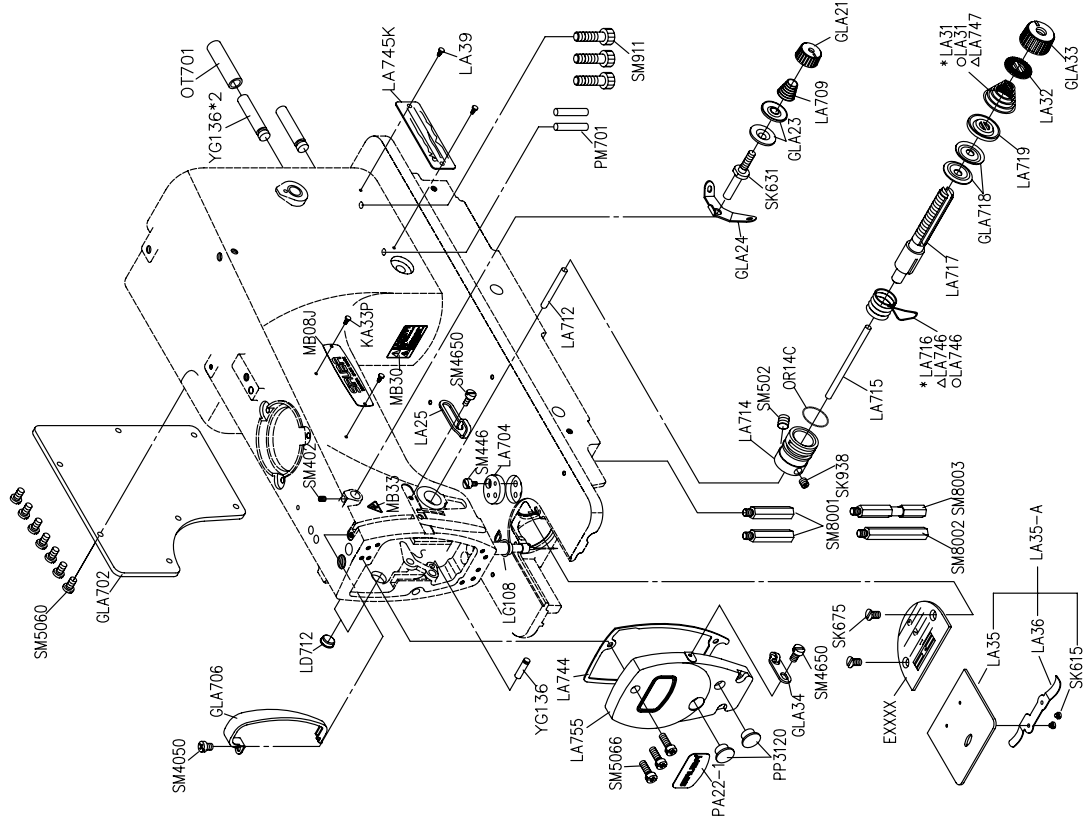

SIRUBA®

銀爺牌工業用縫紉機

INDUSTRIAL SEWING MACHINE

DL889K

零件圖 PARÇA LİSTESİ

高林股份有限公司
KAULIN MFG. CO., LTD.

MODEL	OPERATING PANEL	NEEDLE PLATE	FEED DOG	PRESSER FOOT	HOOK ASM	BOBBIN CASE ASM	BOBBIN	NEEDLE	HAND WHEEL	SHAFT	MOTOR
機型 (微油)	操作盒	針板	送具	押具	梭頭	梭殼	梭子	針號	皮帶輪	心軸	馬達
DL889K-M1A-0	C60M	E806D	D806D	P701	G121	G202	G303	DB*1#11	LH735D-A	LH749	HT502HE
DL889K-M1A-1		E806	D806	P701							
DL889K-M1A-2		E807D	D807D	P711	G126	G202	G303	DP*5#19	LH735D-A	LH749	HT502HE
DL889K-M1A-3		E807	D807	P711							
DL889K-M1-0	厚布料										
DL889K-M1-1											
DL889K-M1-2											
DL889K-M1-3											
DL889K-H1A-0											
DL889K-H1A-1											
DL889K-H1A-2											
DL889K-H1A-3											
DL889K-H1-0											
DL889K-H1-1											
DL889K-H1-2											
DL889K-H1-3											

* 材料 (DL889K-LXX-X) △ 厚料 (DL889K-HXX-X)
 ○ 中厚 (DL889K-MXX-X)

LA GRUP İÇİN PARÇA LİSTESİ

LA GRUP İÇİN PARÇA LİSTESİ

LB GRUP İÇİN PARÇA LİSTESİ

LC GRUP İÇİN PARÇA LİSTESİ

LD GRUP İÇİN PARÇA LİSTESİ

LE GRUP İÇİN PARÇA LİSTESİ

LY GRUP İÇİN PARÇA LİSTESİ

LZ GRUP İÇİN PARÇA LİSTESİ

LY01		LY03		YM04*2		LY05*2		LY701*2		LY702*2	
LY703K		LY704K		LY705		LY707		LY20*4		LY21-A	
G3XX*2		KZ03*1		GM Y01		LY23H		LY35		KY03	
KY04		LY33		LY34		LY35		LY35		LY35	
針*2		MY09		KY10		MY10		MY11		MY12	
			1.5	2	2.5	3	4	4	5		

THREAD STAND GRUP İÇİN PARÇA LİSTESİ

DL889K

高林股份有限公司 KAULIN MFG. CO., LTD.