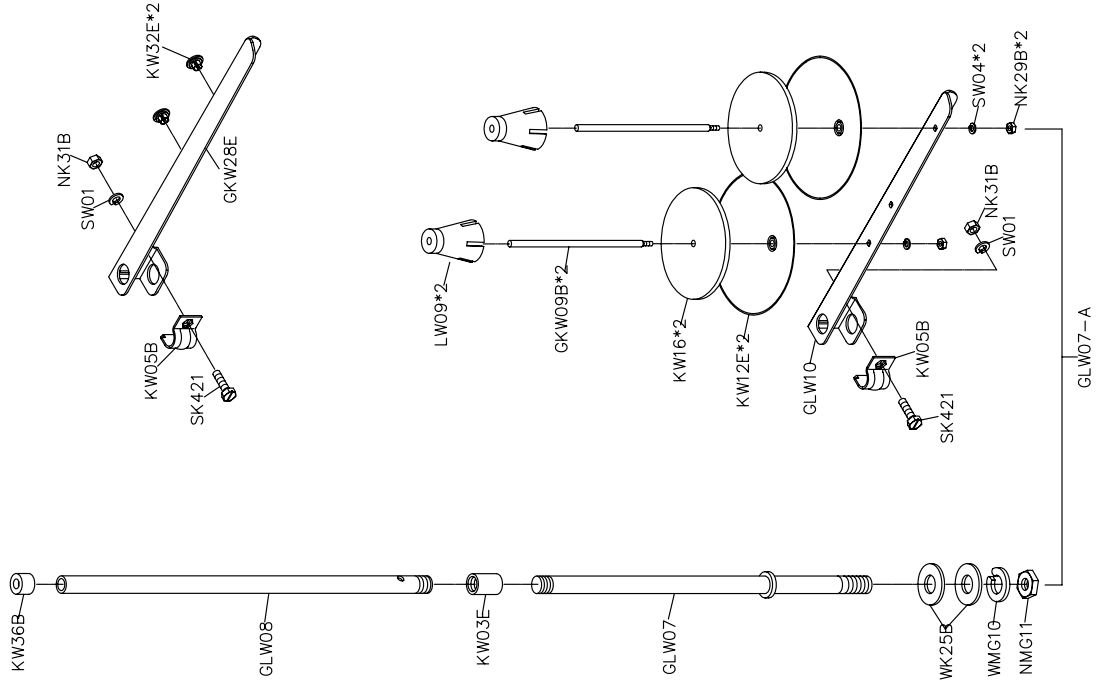

SIRUBA®

銀爺牌工業用縫紉機

INDUSTRIAL SEWING MACHINE

DL889K

零件圖 PARÇA LİSTESİ

高林股份有限公司
KAULIN MFG. CO., LTD.

MODEL	OPERATING PANEL	NEEDLE PLATE	FEED DOG	PRESSER FOOT	HOOK ASM	BOBBIN CASE ASM	BOBBIN	NEEDLE	HAND WHEEL	SHAFT	MOTOR
機型 (微油)	操作盒	針板	送具	押具	梭頭	梭殼	梭子	針號	皮帶輪	心軸	馬達
DL889K-M1A-0	C60M	E806D	D806D	P701	G121	G202	G303	DB*1#11	LH735D-A	LH749	HT502HE
DL889K-M1A-1		E806	D806	P701							
DL889K-M1A-2		E807D	D807D	P711	G126	G202	G303	DP*5#19	LH735D-A	LH749	HT502HE
DL889K-M1A-3		E807	D807	P711							
DL889K-M1-0	厚布料										
DL889K-M1-1											
DL889K-M1-2											
DL889K-M1-3											
DL889K-H1A-0											
DL889K-H1A-1											
DL889K-H1A-2											
DL889K-H1A-3											
DL889K-H1-0											
DL889K-H1-1											
DL889K-H1-2											
DL889K-H1-3											

* 材料 (DL889K-LXX-X) △ 厚料 (DL889K-HXX-X)
 ○ 中厚 (DL889K-MXX-X)

LA GRUP İÇİN PARÇA LİSTESİ

LA GRUP İÇİN PARÇA LİSTESİ

LB GRUP İÇİN PARÇA LİSTESİ

LC GRUP İÇİN PARÇA LİSTESİ

LD GRUP İÇİN PARÇA LİSTESİ

LE GRUP İÇİN PARÇA LİSTESİ

LU GRUP İÇİN PARÇA LİSTESİ

LL GRUP İÇİN PARÇA LİSTESİ

LU GRUP İÇİN PARÇA LİSTESİ

LU GRUP İÇİN PARÇA LİSTESİ

註：LU770 置於配件箱內
 ILC-60M 置於控制箱內
 IL600B 置於控制箱內

LU GRUP İÇİN PARÇA LİSTESİ

LU GRUP İÇİN PARÇA LİSTESİ

LY GRUP İÇİN PARÇA LİSTESİ

LZ GRUP İÇİN PARÇA LİSTESİ

LY01		LY03		YM04*2		LY05*2		LY701*2		LY702*2	
LY703K		LY704K		LY705		LY707		LY20*4		LY21-A	
G3XX*2		KZ03*1		GM Y01		LY23H		LY35		KY03	
KY04		LY33		LY34		LY35		LY35		LY35	
針*2		MY09		KY10		MY10		MY11		MY12	
			1.5	2	2.5	3	4	4	5		