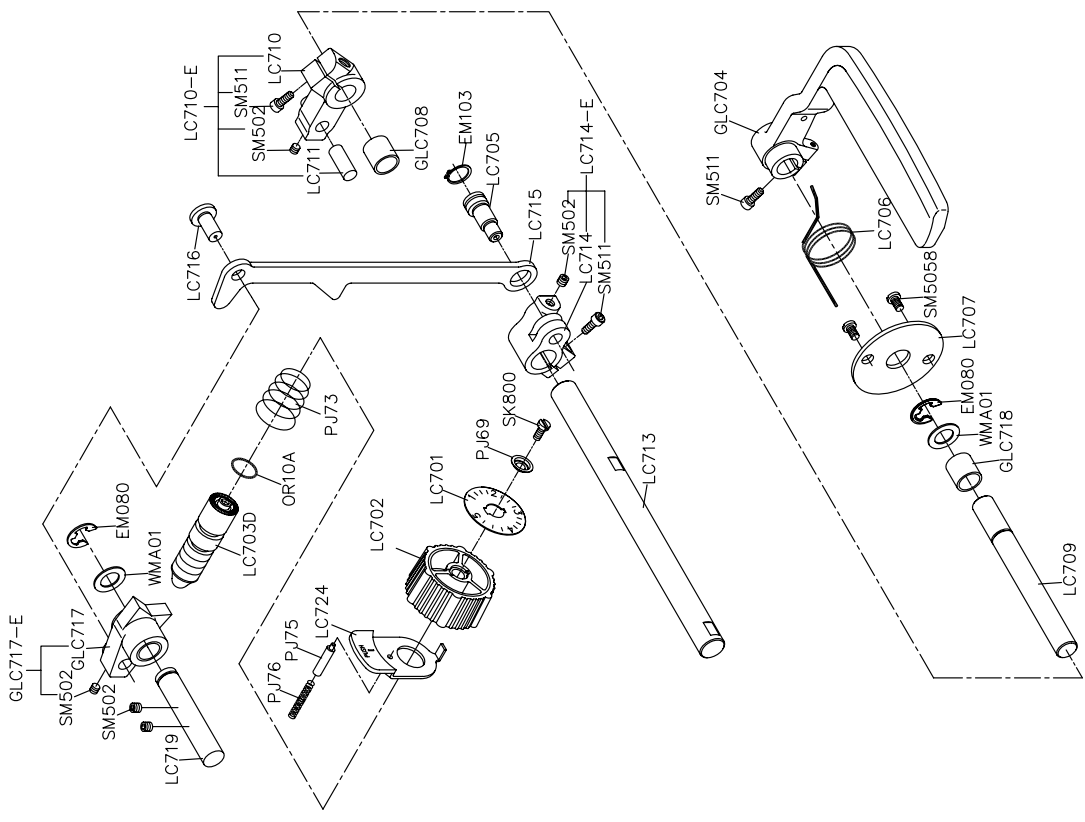

SIRUBA®

銀爺牌工業用縫紉機

INDUSTRIAL SEWING MACHINE

DL889K

零件圖 PARÇA LİSTESİ

高林股份有限公司
KAULIN MFG. CO., LTD.

MODEL	OPERATING PANEL	NEEDLE PLATE	FEED DOG	PRESSER FOOT	HOOK ASM	BOBBIN CASE ASM	BOBBIN	NEEDLE	HAND WHEEL	SHAFT	MOTOR
機型 (微油)	操作盒	針板	送具	押具	梭頭	梭殼	梭子	針號	皮帶輪	心軸	馬達
DL889K-M1A-0	C60M	E806D	D806D	P701	G121	G202	G303	DB*1#11	LH735D-A	LH749	HT502HE
DL889K-M1A-1		E806	D806	P701							
DL889K-M1A-2		E807D	D807D	P711	G126	G202	G303	DP*5#19	LH735D-A	LH749	HT502HE
DL889K-M1A-3		E807	D807	P711							
DL889K-M1-0	厚布料										
DL889K-M1-1											
DL889K-M1-2											
DL889K-M1-3											
DL889K-H1A-0											
DL889K-H1A-1											
DL889K-H1A-2											
DL889K-H1A-3											
DL889K-H1-0											
DL889K-H1-1											
DL889K-H1-2											
DL889K-H1-3											

* 材料 (DL889K-LXX-X) △ 厚料 (DL889K-HXX-X)
 ○ 中厚 (DL889K-MXX-X)

LA GRUP İÇİN PARÇA LİSTESİ

LA GRUP İÇİN PARÇA LİSTESİ

LB GRUP İÇİN PARÇA LİSTESİ

LC GRUP İÇİN PARÇA LİSTESİ

LD GRUP İÇİN PARÇA LİSTESİ

LE GRUP İÇİN PARÇA LİSTESİ

LY GRUP İÇİN PARÇA LİSTESİ

LZ GRUP İÇİN PARÇA LİSTESİ

LY01		LY03		YM04*2		LY05*2		LY701*2		LY702*2	
LY703K		LY704K		LY705		LY707		LY20*4		LY21-A	
G3XX*2		KZ03*1		GM Y01		LY23H		LY35		KY03	
KY04		LY33		LY34		LY35		LY35		LY35	
針*2		MY09		KY10		MY10		MY11		MY12	
			1.5	2	2.5	3	4	4	5		