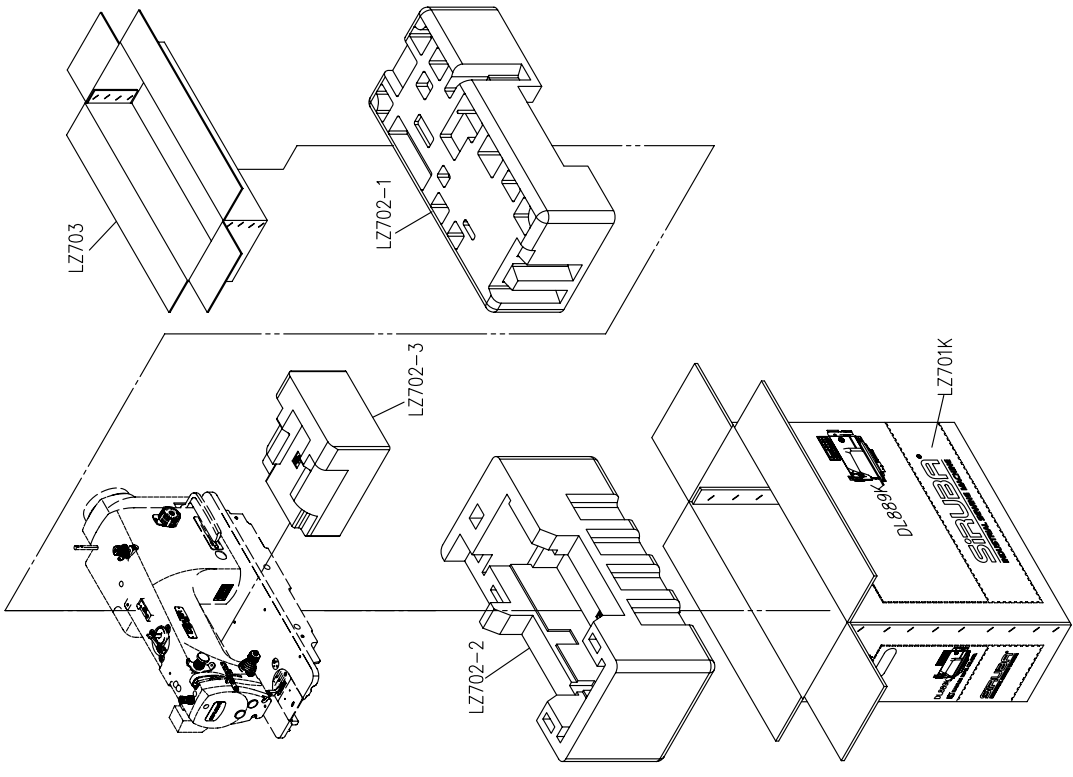

LU GRUP İÇİN PARÇA LİSTESİ

LL GRUP İÇİN PARÇA LİSTESİ

LU GRUP İÇİN PARÇA LİSTESİ

LU GRUP İÇİN PARÇA LİSTESİ

註：LU770 置於配件箱內
 ILC-60M 置於控制箱內
 IL600B 置於控制箱內

LU GRUP İÇİN PARÇA LİSTESİ

LU GRUP İÇİN PARÇA LİSTESİ

LY GRUP İÇİN PARÇA LİSTESİ

LZ GRUP İÇİN PARÇA LİSTESİ

LY01		LY03		YM04*2		LY05*2		LY701*2		LY702*2	
LY703K		LY704K		LY705		LY707		LY20*4		LY21-A	
G3XX*2		KZ03*1		GM Y01		LY23H		LY35		KY03	
KY04		LY33		LY34		LY35		LY35		LY35	
針*2		MY09		KY10		MY10		MY11		MY12	
			1.5	2	2.5	3	4	4	5		