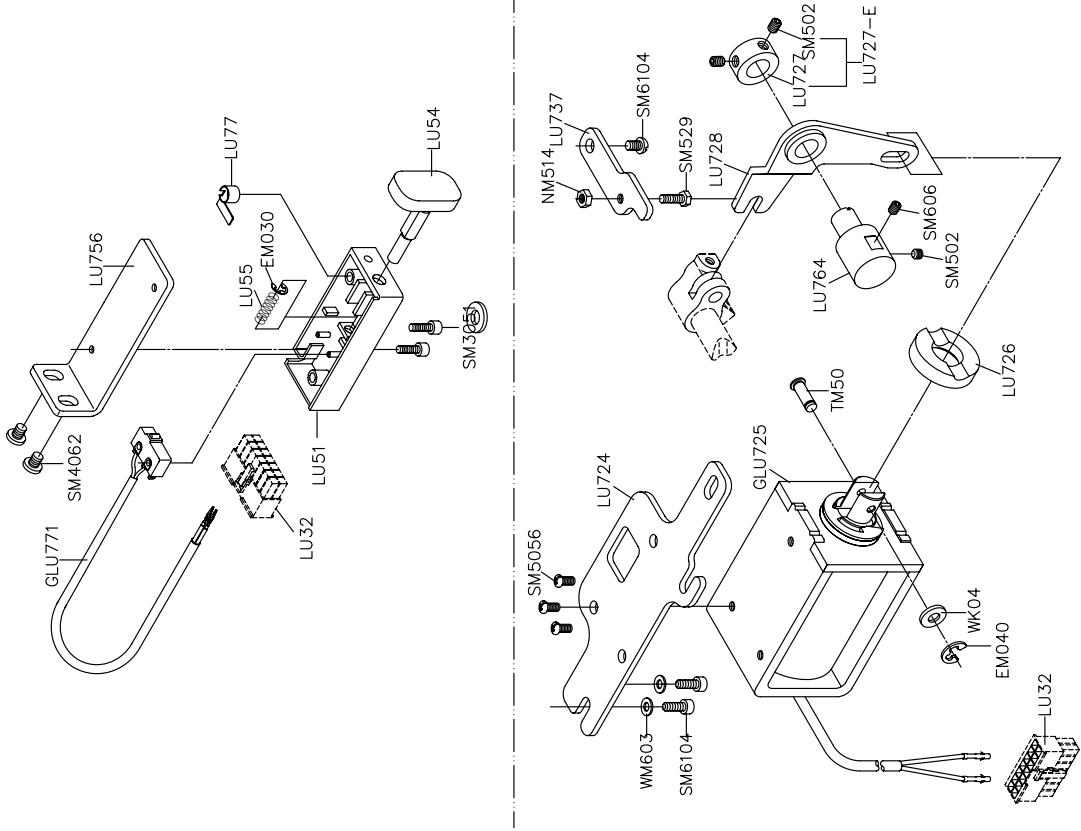

SIRUBA®

銀爺牌工業用縫紉機

INDUSTRIAL SEWING MACHINE

DL889K

零件圖 PARÇA LİSTESİ

高林股份有限公司
KAULIN MFG. CO., LTD.

MODEL	OPERATING PANEL	NEEDLE PLATE	FEED DOG	PRESSER FOOT	HOOK ASM	BOBBIN CASE ASM	BOBBIN	NEEDLE	HAND WHEEL	SHAFT	MOTOR
機型 (微油)	操作盒	針板	送具	押具	梭頭	梭殼	梭子	針號	皮帶輪	心軸	馬達
DL889K-M1A-0	C60M	E806D	D806D	P701	G121	G202	G303	DB*1#11	LH735D-A	LH749	HT502HE
DL889K-M1A-1		E806	D806	P701							
DL889K-M1A-2		E807D	D807D	P711	G126	G202	G303	DP*5#19	LH735D-A	LH749	HT502HE
DL889K-M1A-3		E807	D807	P711							
DL889K-M1-0	厚布料										
DL889K-M1-1											
DL889K-M1-2											
DL889K-M1-3											
DL889K-H1A-0											
DL889K-H1A-1											
DL889K-H1A-2											
DL889K-H1A-3											
DL889K-H1-0											
DL889K-H1-1											
DL889K-H1-2											
DL889K-H1-3											

* 材料 (DL889K-LXX-X) △ 厚料 (DL889K-HXX-X)
 ○ 中厚 (DL889K-MXX-X)

LA GRUP İÇİN PARÇA LİSTESİ

LA GRUP İÇİN PARÇA LİSTESİ

LB GRUP İÇİN PARÇA LİSTESİ

LC GRUP İÇİN PARÇA LİSTESİ

LD GRUP İÇİN PARÇA LİSTESİ

LE GRUP İÇİN PARÇA LİSTESİ

LU GRUP İÇİN PARÇA LİSTESİ

LL GRUP İÇİN PARÇA LİSTESİ

LU GRUP İÇİN PARÇA LİSTESİ

LU GRUP İÇİN PARÇA LİSTESİ

註：LU770 置於配件箱內
 ILC-60M 置於控制箱內
 IL600B 置於控制箱內

LU GRUP İÇİN PARÇA LİSTESİ

LU GRUP İÇİN PARÇA LİSTESİ

LY GRUP İÇİN PARÇA LİSTESİ

LZ GRUP İÇİN PARÇA LİSTESİ

LY01		LY03		YM04*2		LY05*2		LY701*2		LY702*2	
LY703K		LY704K		LY705		LY707		LY20*4		LY21-A	
G3XX*2		KZ03*1		GM Y01		LY23H		LY35		KY03	
KY04		LY33		LY34		LY35		LY35		LY35	
針*2		MY09		KY10		MY10		MY11		MY12	
			1.5	2	2.5	3	4	4	5		